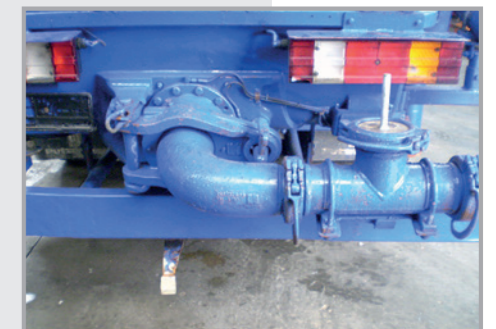

Nach Einstellarbeiten, Inspektion und
Nachrüstung kann die betriebsbereite
PUMI wieder an die Arbeit gehen.