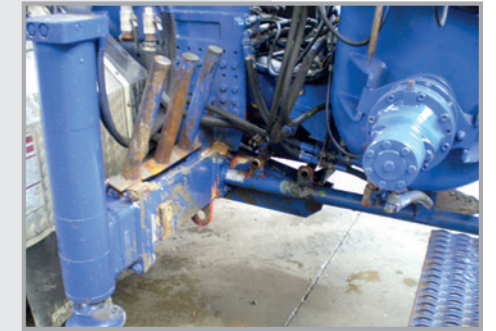

Ein Beispiel:  
Eine PUMI 24.87 S kommt in das  
Putzmeister Werk für einen Check und zur  
Wiederherstellung der Betriebsbereitschaft

Trichter und Rührwerk werden  
gereinigt. Der Rührwerksantrieb wird  
abgedichtet.